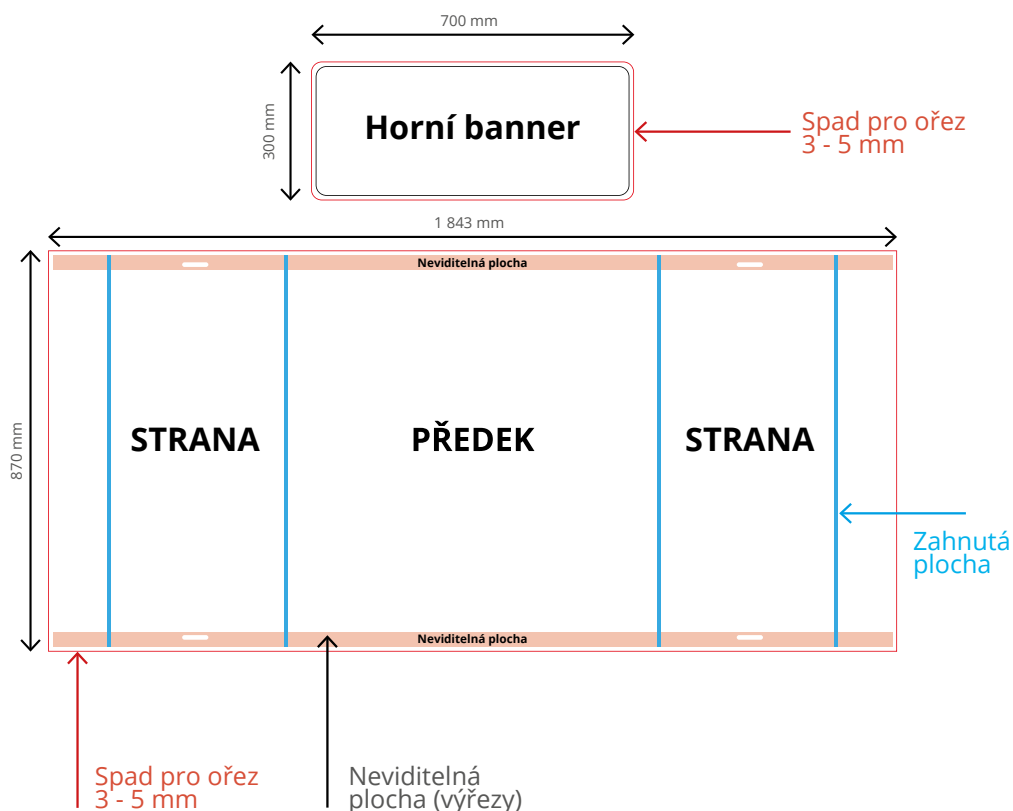

Kulatý

Celková plocha grafiky: **1 319 x 906 mm** (prosíme zohledněte 20mm přesah)
Celková plocha vizuálu: **1 293 x 900 mm**

**STÁHNOUT ŠABLONU**

OBECNÉ ZÁSADY

Převeďte Pantone barvy do CMYK.
Nepoužívejte obrázky v barevném prostoru RGB.
Nepoužívejte českou diakritiku v názvech souborů
Veškerá písma musí být vložena nebo ve křivkách.
Přijímáme data ve formátu PDF nebo v souborech EPS.

Counta**HORNÍ BANNER:**

Celková plocha grafiky včetně spadávky:

700 x 300 mm

Plocha po ořezu:

680 x 280 mm

Viditelná plocha grafiky:

680 x 280 mm**ZÁKLADNA:**

Celková plocha grafiky včetně spadávky:

1 843 x 870 mm

Plocha po ořezu:

1 823 x 850 mm

Viditelná plocha grafiky:

1 823 x 785 mm**Modře vyznačené pruhy vyznačují zahnutí plochy.****Červeně vyznačené pruhy vyznačují výřezy a neviditelné plochy.****Prosíme vyhněte se, umisťování důležitých prvků grafiky do tohoto prostoru.****STÁHNOUT ŠABLONU**