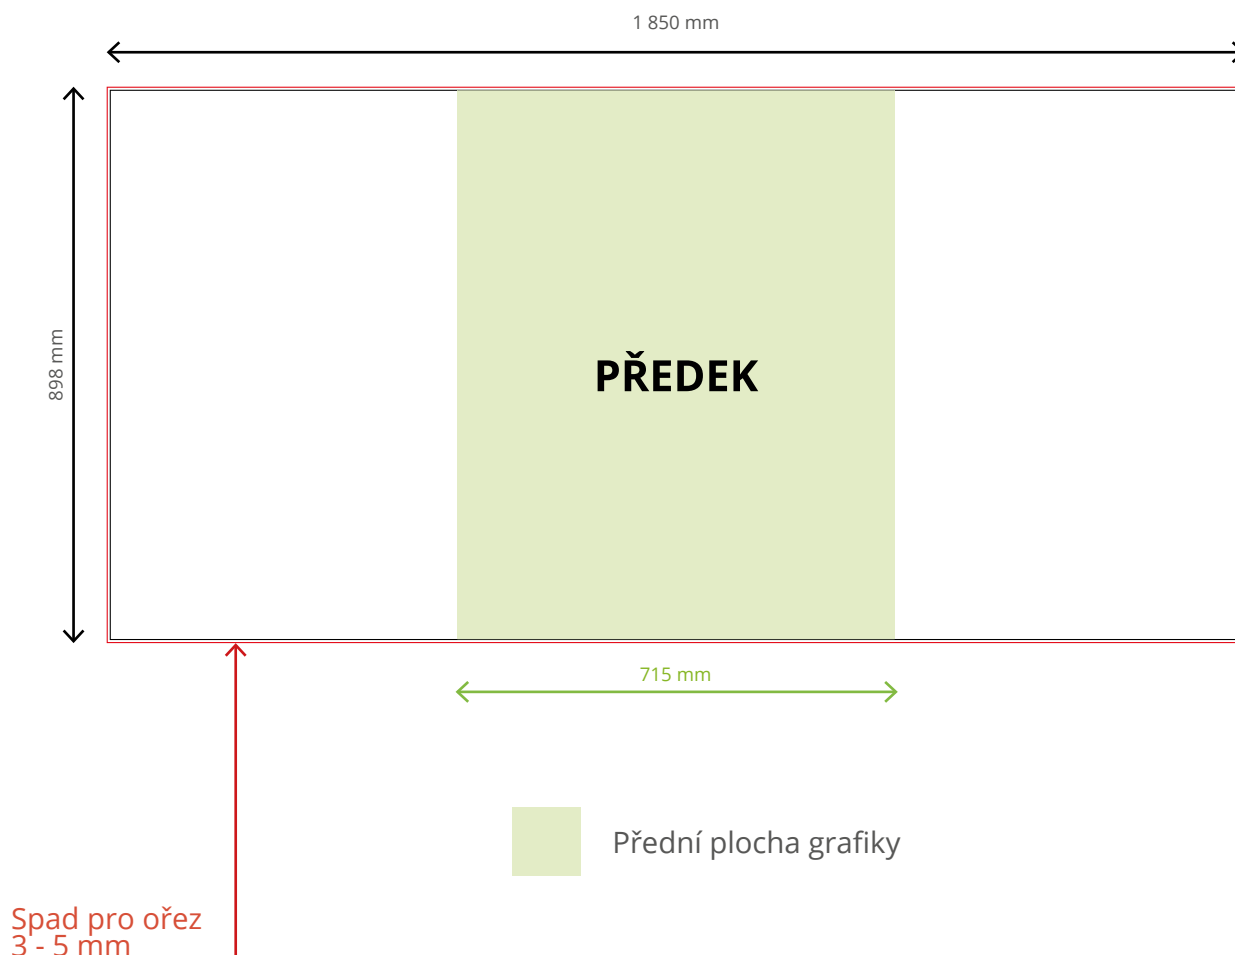

ZahnutýCelková plocha grafiky: **1 850 x 898 mm****STÁHNOUT ŠABLONU**

OBECNÉ ZÁSADY

Převeďte Pantone barvy do CMYK.
Nepoužívejte obrázky v barevném prostoru RGB.
Nepoužívejte českou diakritiku v názvech souborů
Veškerá písma musí být vložena nebo ve křivkách.
Přijímáme data ve formátu PDF nebo v souborech EPS.

Kulatý

Celková plocha grafiky: **1 319 x 906 mm** (prosíme zohledněte 20mm přesah)
Celková plocha vizuálu: **1 293 x 900 mm**

**STÁHNOUT ŠABLONU**

OBECNÉ ZÁSADY

Převeďte Pantone barvy do CMYK.
Nepoužívejte obrázky v barevném prostoru RGB.
Nepoužívejte českou diakritiku v názvech souborů
Veškerá písma musí být vložena nebo ve křivkách.
Přijímáme data ve formátu PDF nebo v souborech EPS.

Counta**HORNÍ BANNER:**

Celková plocha grafiky včetně spadávky:

700 x 300 mm

Plocha po ořezu:

680 x 280 mm

Viditelná plocha grafiky:

680 x 280 mm**ZÁKLADNA:**

Celková plocha grafiky včetně spadávky:

1 843 x 870 mm

Plocha po ořezu:

1 823 x 850 mm

Viditelná plocha grafiky:

1 823 x 785 mm**Modře vyznačené pruhy vyznačují zahnutí plochy.****Červeně vyznačené pruhy vyznačují výřezy a neviditelné plochy.****Prosíme vyhněte se, umisťování důležitých prvků grafiky do tohoto prostoru.****STÁHNOUT ŠABLONU**