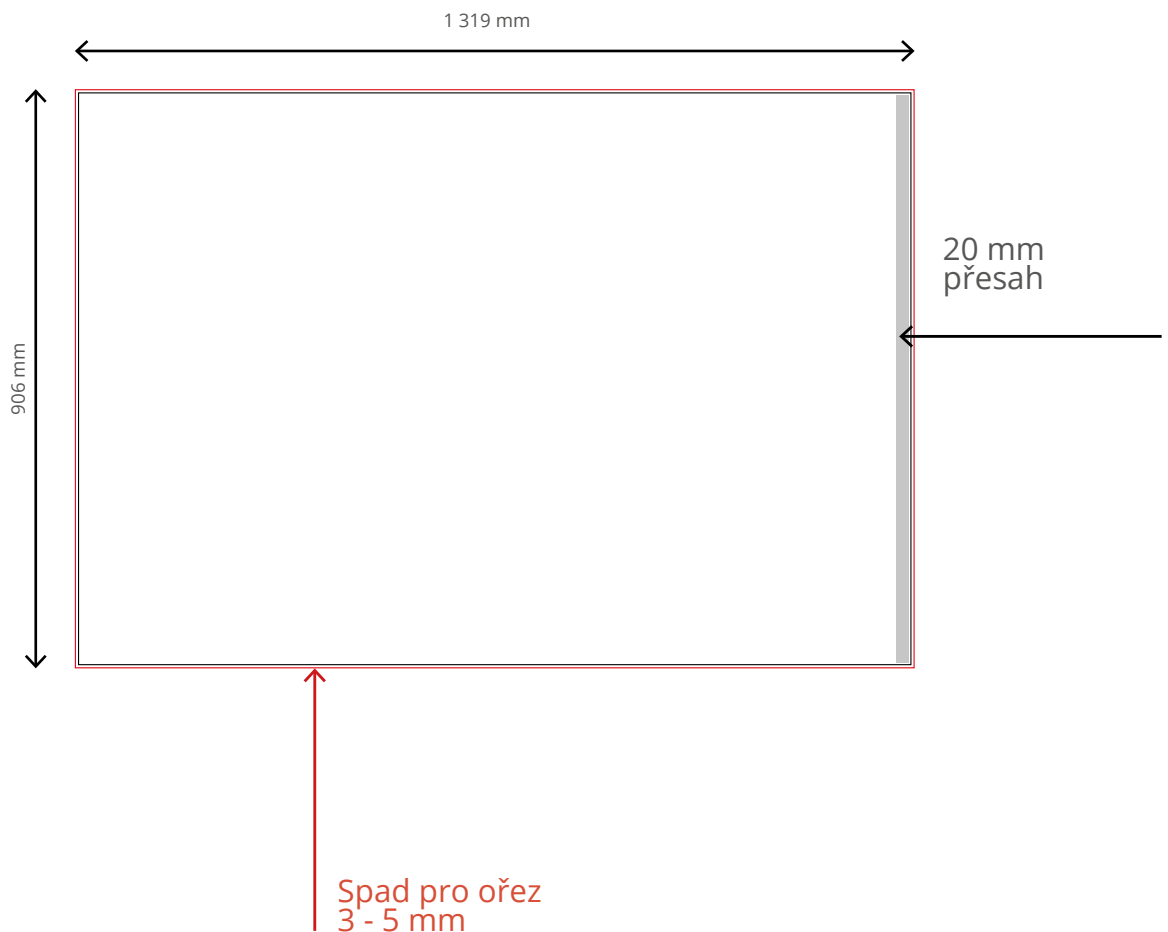

ZahnutýCelková plocha grafiky: **1 850 x 898 mm****STÁHNOUT ŠABLONU**

OBECNÉ ZÁSADY

Převeďte Pantone barvy do CMYK.
Nepoužívejte obrázky v barevném prostoru RGB.
Nepoužívejte českou diakritiku v názvech souborů
Veškerá písma musí být vložena nebo ve křivkách.
Přijímáme data ve formátu PDF nebo v souborech EPS.

Kulatý

Celková plocha grafiky: **1 319 x 906 mm** (prosíme zohledněte 20mm přesah)
Celková plocha vizuálu: **1 293 x 900 mm**

**STÁHNOUT ŠABLONU**

OBECNÉ ZÁSADY

Převeďte Pantone barvy do CMYK.
Nepoužívejte obrázky v barevném prostoru RGB.
Nepoužívejte českou diakritiku v názvech souborů
Veškerá písma musí být vložena nebo ve křivkách.
Přijímáme data ve formátu PDF nebo v souborech EPS.

Counta**HORNÍ BANNER:**

Celková plocha grafiky včetně spadávky:

700 x 300 mm

Plocha po ořezu:

680 x 280 mm

Viditelná plocha grafiky:

680 x 280 mm**ZÁKLADNA:**

Celková plocha grafiky včetně spadávky:

1 843 x 870 mm

Plocha po ořezu:

1 823 x 850 mm

Viditelná plocha grafiky:

1 823 x 785 mm**Modře vyznačené pruhy vyznačují zahnutí plochy.****Červeně vyznačené pruhy vyznačují výřezy a neviditelné plochy.****Prosíme vyhněte se, umisťování důležitých prvků grafiky do tohoto prostoru.****STÁHNOUT ŠABLONU**