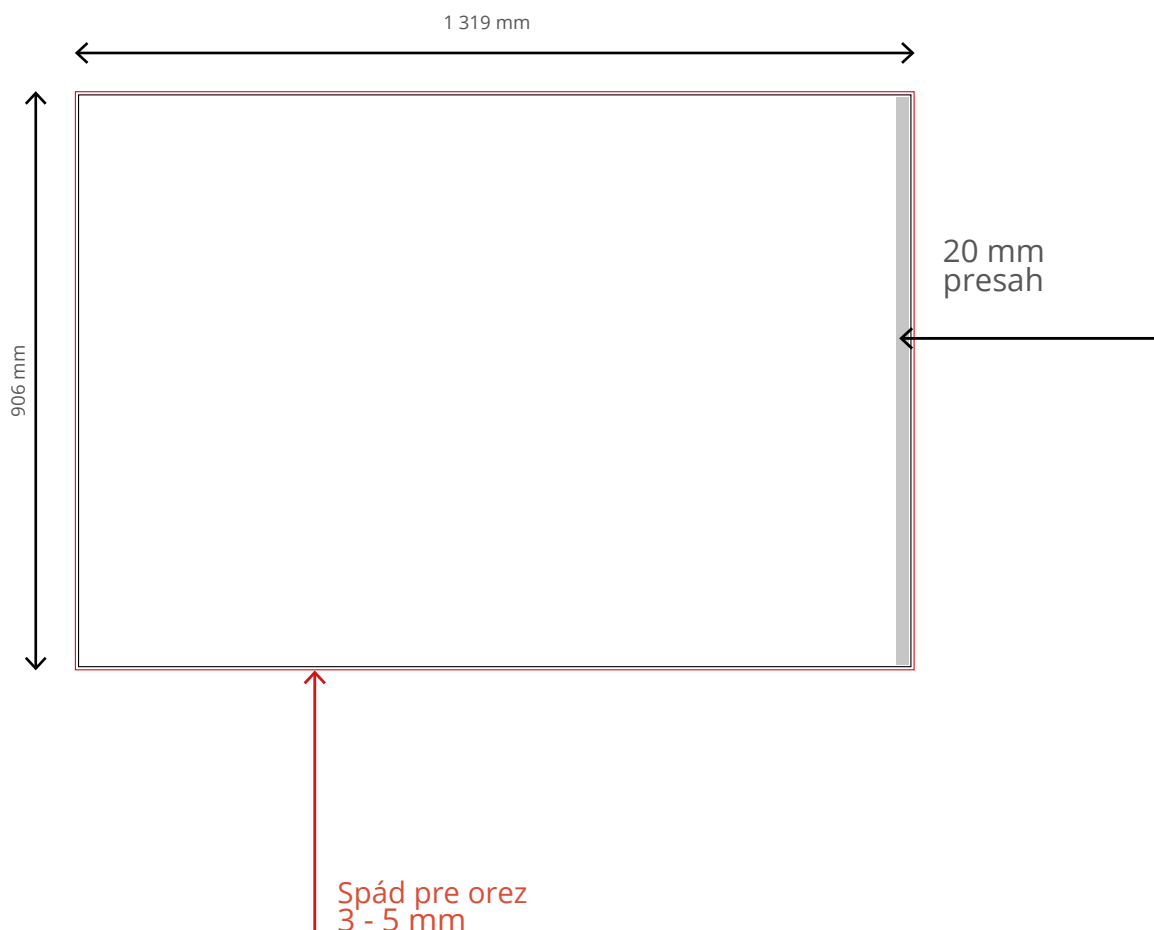

**Zahnutý**Celková plocha grafiky: **1 850 x 898 mm****STIAHNUŤ ŠABLÓNU**

**OBECNÉ PRAVIDLÁ**

Zmeňte Pantone farby do CMYK.  
Nepoužívajte obrázky v farebnom priestore RGB.  
Nepoužívajte slovenskú diakritiku v názvoch súboroch  
Všetky písmena musia byť vložené alebo v krivkách  
Prímame data v formáte PDF alebo v súboroch EPS.

**Gulatý**

Celková plocha grafiky: **1 319 x 906 mm** prosíme prihliadnite na 20mm presah)  
Celková plocha vizuálu: **1 293 x 900 mm**

**STIAHNUŤ ŠABLÓNU**

**OBECNÉ PRAVIDLÁ**

Zmeňte Pantone farby do CMYK.  
Nepoužívajte obrázky v farebnom priestore RGB.  
Nepoužívajte slovenskú diakritiku v názvoch súboroch  
Všetky písmena musia byť vložené alebo v krivkách  
Prímame data v formáte PDF alebo v súboroch EPS.

**Counta****HORNÝ BANNER**

Celková plocha grafiky vrátane spadávky: **700 x 300 mm**  
Plocha po oreze: **680 x 280 mm**  
Viditeľná plocha grafiky: **680 x 280 mm**

**ZÁKLADŇA:**

Celková plocha grafiky vrátane spadávky: **1 843 x 870 mm**  
Plocha po oreze: **1 823 x 850 mm**  
Viditeľná plocha grafiky: **1 823 x 785 mm**

**Modrou vyznačené pruhy vyznačujú zahnuté plochy.**  
**Červenou vyznačené pruhy vyznačujú výrezy a neviditeľné plochy.**  
**Prosíme vyhnite sa, umiestňovaniu dôležitých prvkov grafiky do tohto priestoru.**