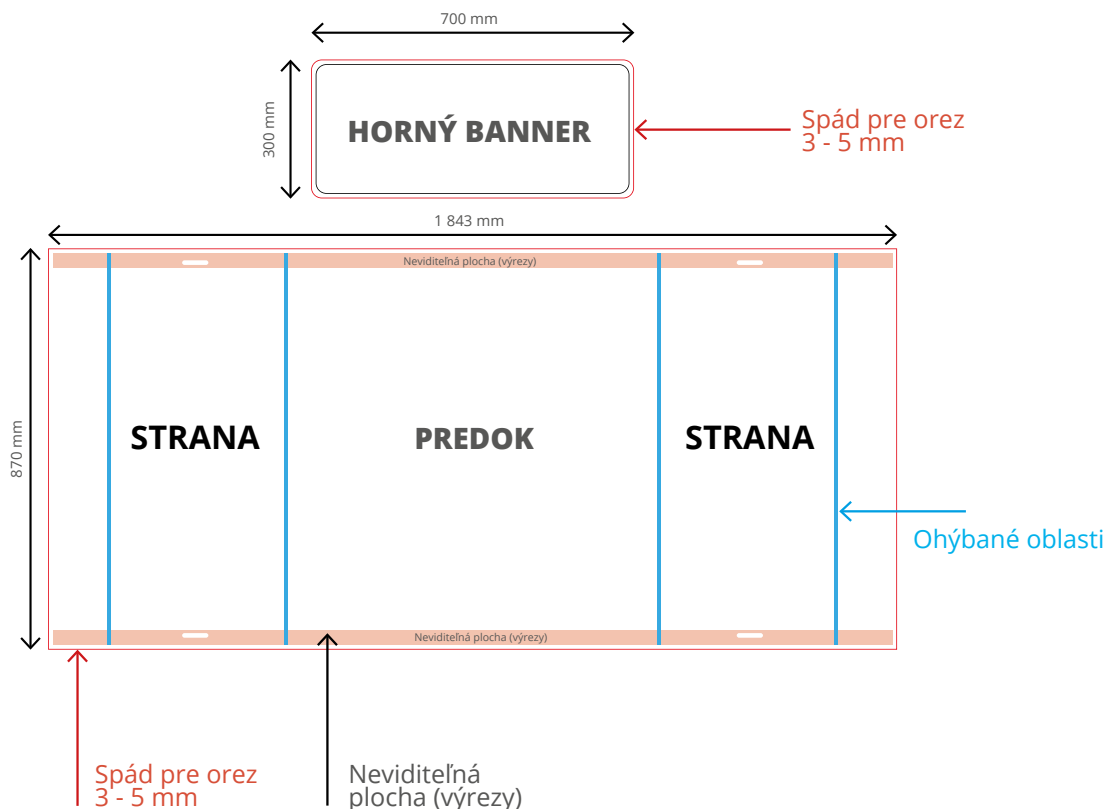

OBECNÉ PRAVIDLÁ

Zmeňte Pantone farby do CMYK.
Nepoužívajte obrázky v farebnom priestore RGB.
Nepoužívajte slovenskú diakritiku v názvoch súboroch
Všetky písmena musia byť vložené alebo v krivkách
Prímame data v formáte PDF alebo v súboroch EPS.

Counta

HORNÝ BANNER

Celková plocha grafiky vrátane spadávky: **700 x 300 mm**
Plocha po oreze: **680 x 280 mm**
Viditeľná plocha grafiky: **680 x 280 mm**

ZÁKLADŇA:

Celková plocha grafiky vrátane spadávky: **1 843 x 870 mm**
Plocha po oreze: **1 823 x 850 mm**
Viditeľná plocha grafiky: **1 823 x 785 mm**

Modrou vyznačené pruhy vyznačujú zahnuté plochy.
Červenou vyznačené pruhy vyznačujú výrezy a neviditeľné plochy.
Prosíme vyhnite sa, umiestňovaniu dôležitých prvkov grafiky do tohto priestoru.

STIAHNUŤ ŠABLÓNU