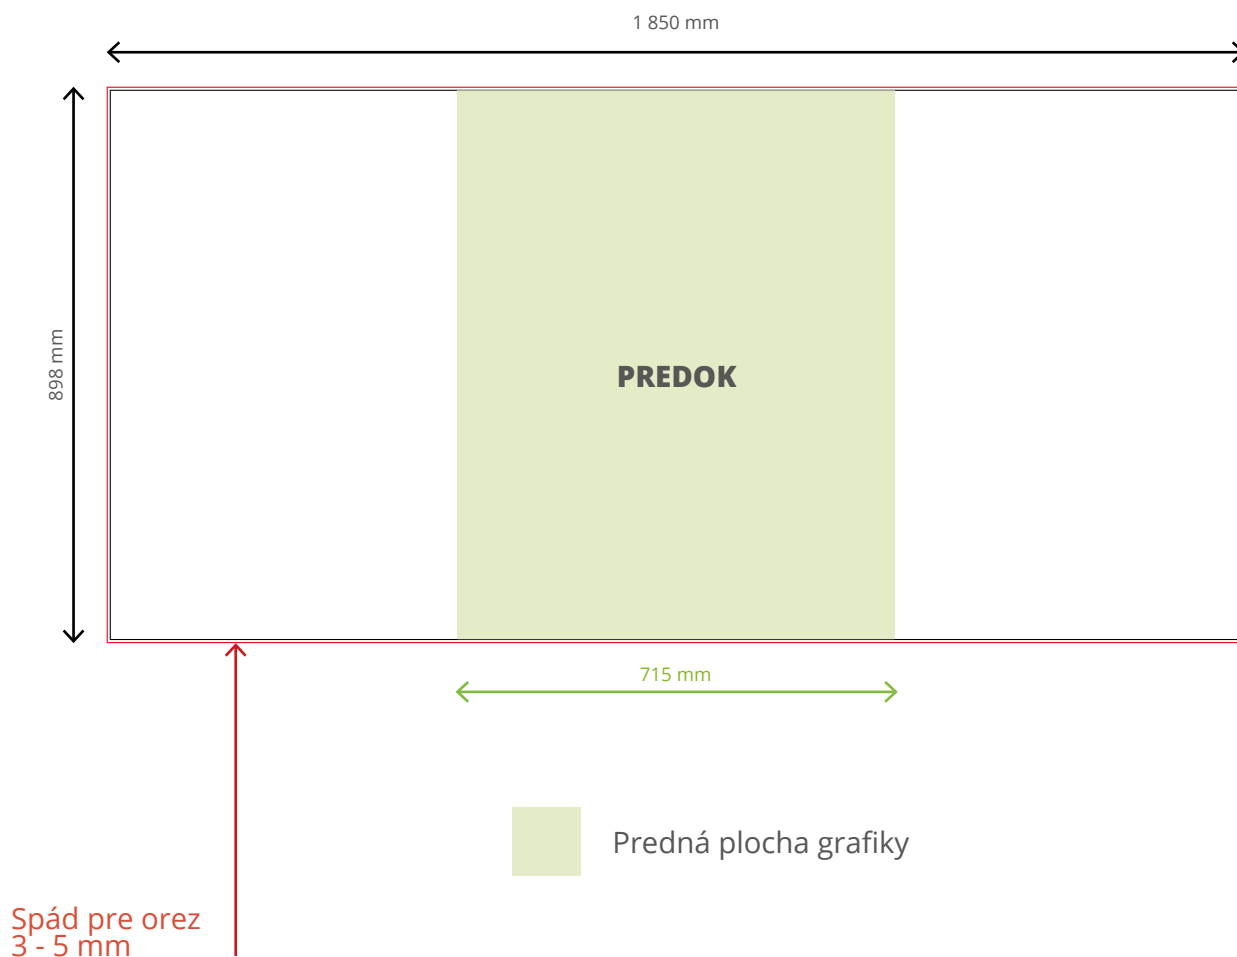

**Zahnutý**Celková plocha grafiky: **1 850 x 898 mm****STIAHNUŤ ŠABLÓNU**

**OBECNÉ PRAVIDLÁ**

Zmeňte Pantone farby do CMYK.  
Nepoužívajte obrázky v farebnom priestore RGB.  
Nepoužívajte slovenskú diakritiku v názvoch súboroch  
Všetky písmena musia byť vložené alebo v krivkách  
Prímame data v formáte PDF alebo v súboroch EPS.

**Gulatý**

Celková plocha grafiky: **1 319 x 906 mm** prosíme prihliadnite na 20mm presah)  
Celková plocha vizuálu: **1 293 x 900 mm**

**STIAHNUŤ ŠABLÓNU**

**OBECNÉ PRAVIDLÁ**

Zmeňte Pantone farby do CMYK.  
Nepoužívajte obrázky v farebnom priestore RGB.  
Nepoužívajte slovenskú diakritiku v názvoch súboroch  
Všetky písmena musia byť vložené alebo v krivkách  
Prímame data v formáte PDF alebo v súboroch EPS.

**Counta****HORNÝ BANNER**

Celková plocha grafiky vrátane spadávky: **700 x 300 mm**  
Plocha po oreze: **680 x 280 mm**  
Viditeľná plocha grafiky: **680 x 280 mm**

**ZÁKLADŇA:**

Celková plocha grafiky vrátane spadávky: **1 843 x 870 mm**  
Plocha po oreze: **1 823 x 850 mm**  
Viditeľná plocha grafiky: **1 823 x 785 mm**

**Modrou vyznačené pruhy vyznačujú zahnuté plochy.**  
**Červenou vyznačené pruhy vyznačujú výrezy a neviditeľné plochy.**  
**Prosíme vyhnite sa, umiestňovaniu dôležitých prvkov grafiky do tohto priestoru.**